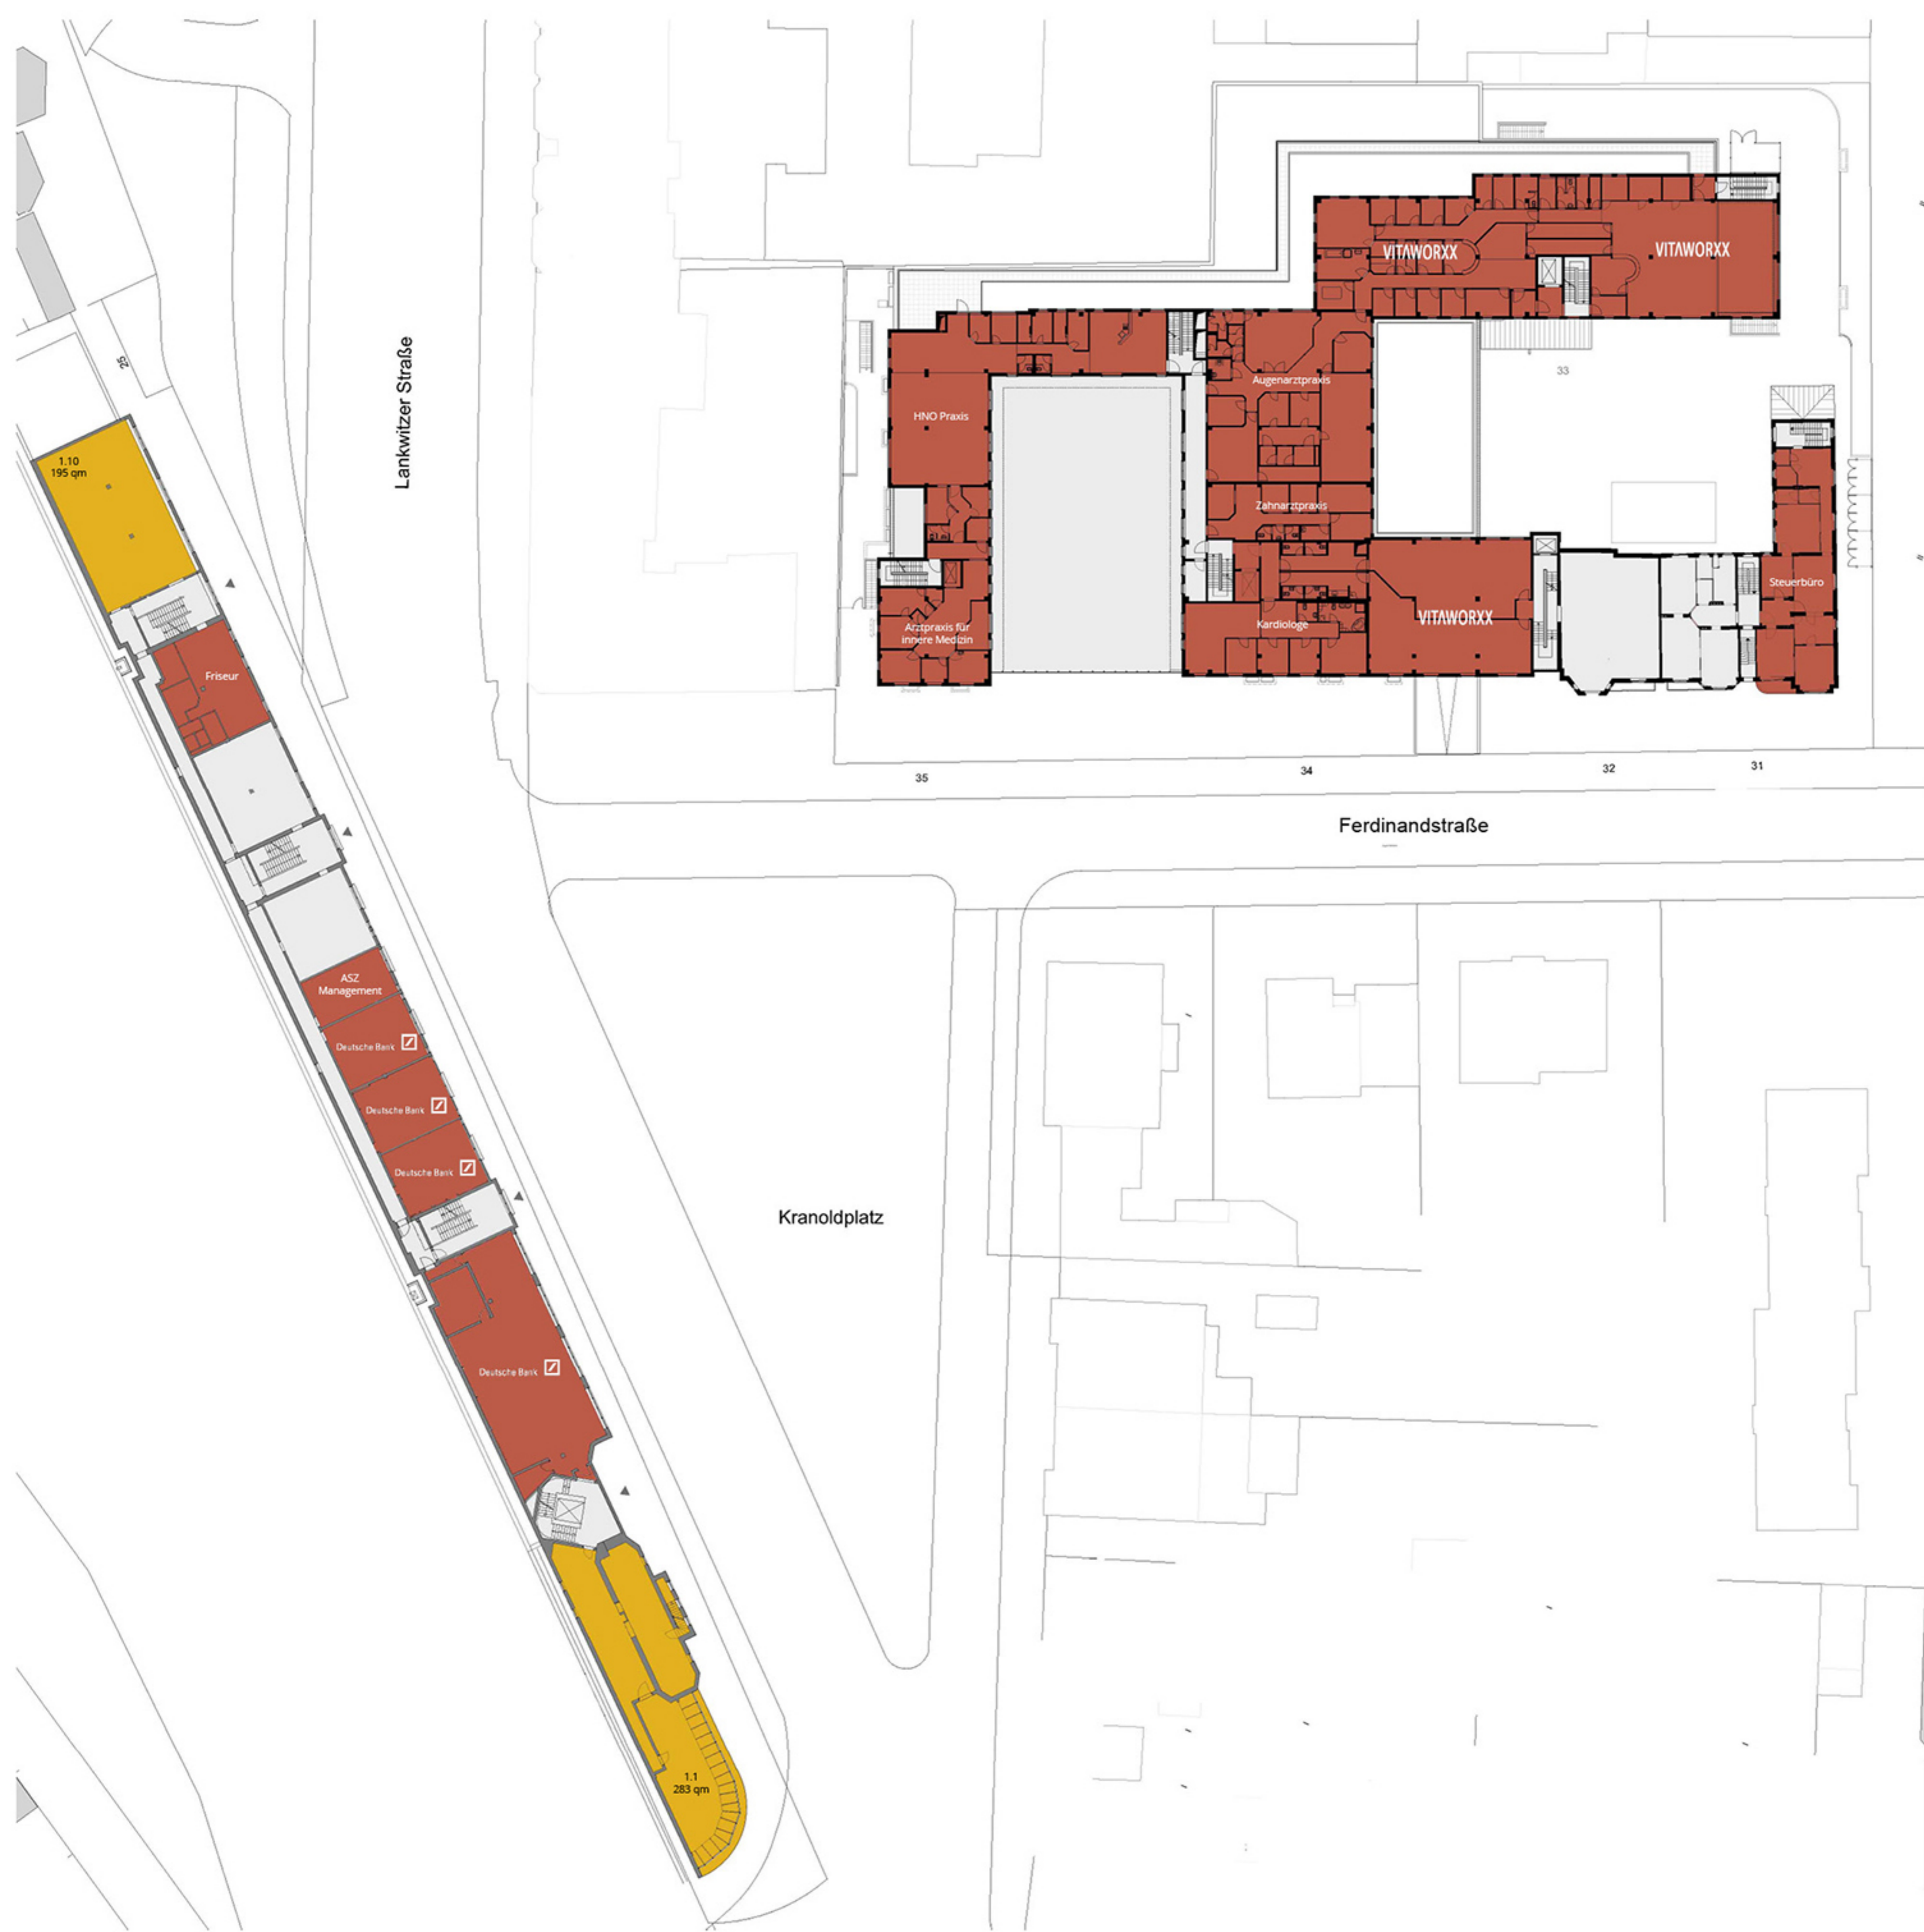

EG

Kranoldplatz 3-6  
Lankwitzer Straße 25-26  
Ferdinandstraße 31-35  
D-12209 Berlin

- vermietet
- in Verhandlung
- frei

HGHI HOLDING GMBH

Hinweis:  
Mietflächenpläne sind ausschließlich für die Abstimmung mit Mietern erstellt und sind keine Ausführungsplanung! Alle Angaben vorbehaltlich Statik, Haustechnik, Vermessung, Brandschutzgutachten, Bodengutachten und behördlicher Genehmigung. Vermietungskonzept, nicht bindend. Auf den Planunterlagen genannte Mieternamen und sonstige Angaben sind unverbindlich.

# I. OG

Kranoldplatz 3-6  
Lankwitzer Straße 25-26  
Ferdinandstraße 31-35  
D-12209 Berlin

- vermietet
- in Verhandlung
- frei

HGHI HOLDING GMBH

Hinweis:  
Mietflächenpläne sind ausschließlich für die Abstimmung mit Mietern erstellt und sind keine Ausführungsplanung! Alle Angaben vorbehaltlich Statik, Haustechnik, Vermessung, Brandschutzgutachten, Bodengutachten und behördlicher Genehmigung. Vermietungskonzept, nicht bindend. Auf den Planunterlagen genannte Mieternamen und sonstige Angaben sind unverbindlich.

# 2. OG

Kranoldplatz 3-6  
Lankwitzer Straße 25-26  
Ferdinandstraße 31-35  
D-12209 Berlin

- vermietet
- in Verhandlung
- frei

HGHI HOLDING GMBH

Hinweis:  
Mietflächenpläne sind ausschließlich für die Abstimmung mit Mietern erstellt und sind keine Ausführungsplanung! Alle Angaben vorbehaltlich Statik, Haustechnik, Vermessung, Brandschutzgutachten, Bodengutachten und behördlicher Genehmigung. Vermietungskonzept, nicht bindend. Auf den Planunterlagen genannte Mieternamen und sonstige Angaben sind unverbindlich.