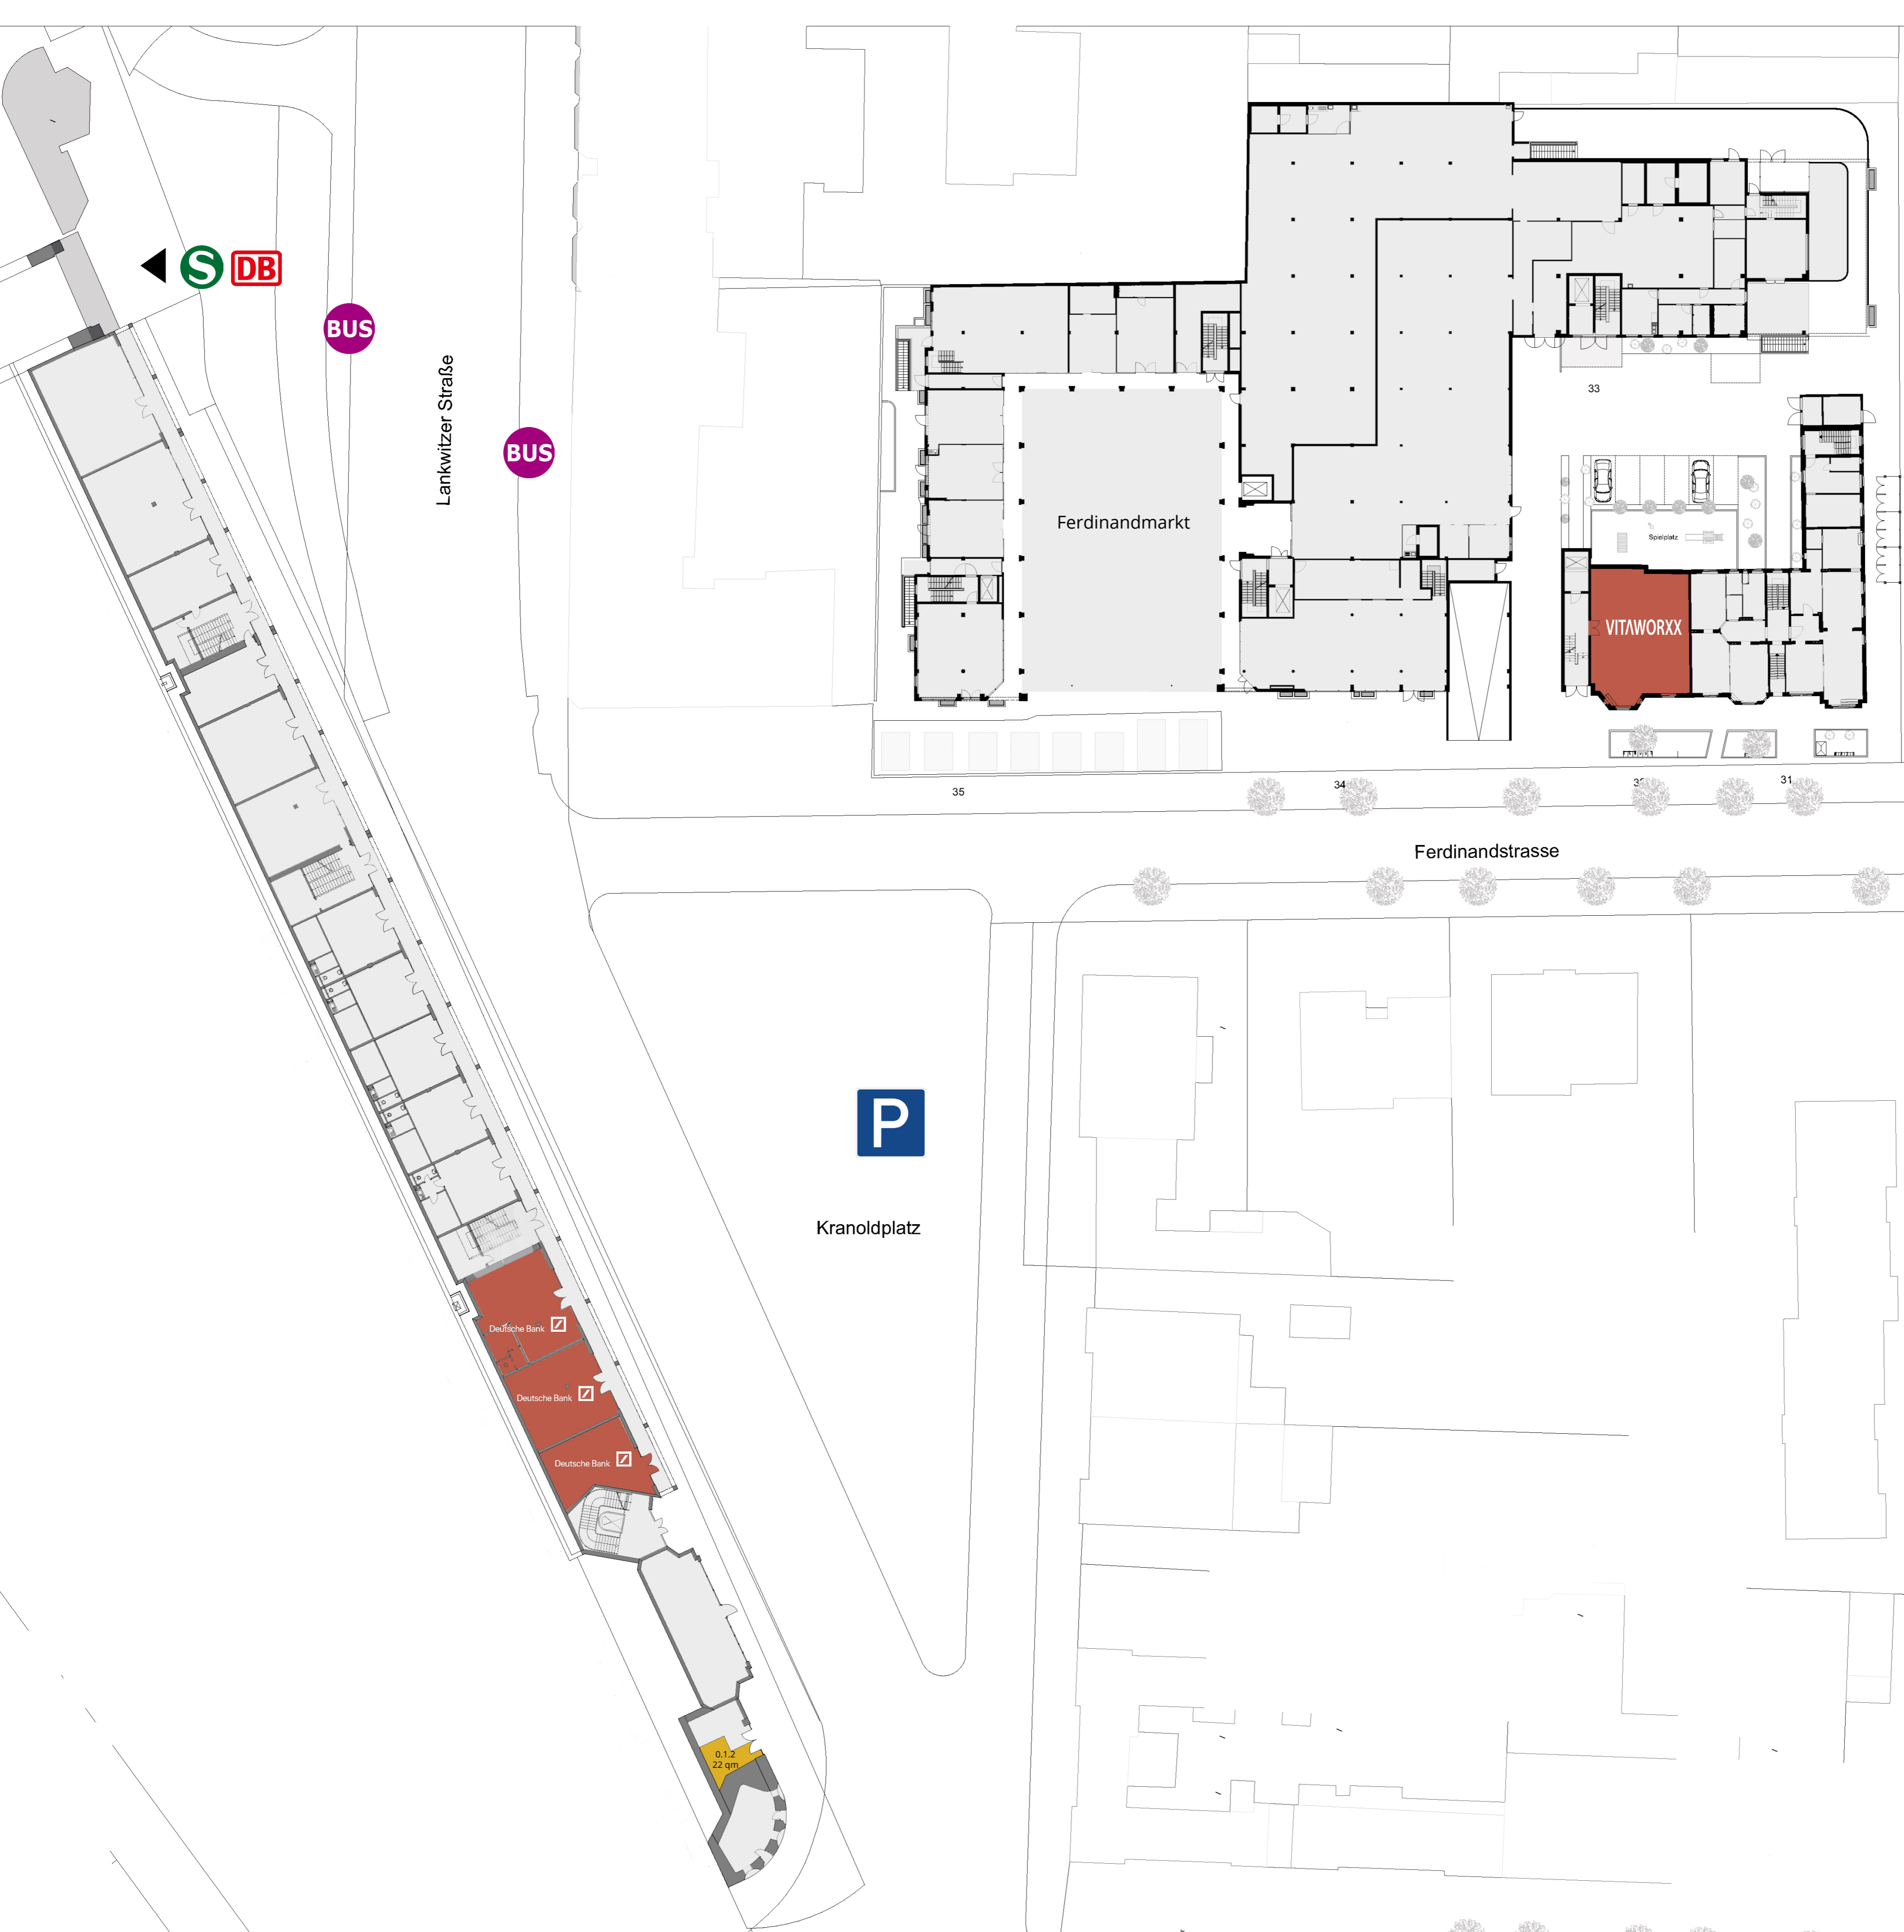

EG

Kranoldplatz 3-6  
Lankwitzer Straße 25-26  
Ferdinandstraße 31-35  
D-12209 Berlin

- vermietet
- in Verhandlung
- frei

HGHI HOLDING GMBH

Hinweis:  
Mietflächenpläne sind ausschließlich für die Abstimmung mit Mietern erstellt und sind keine Ausführungsplanung! Alle Angaben vorbehaltlich Statik, Haustechnik, Vermessung, Brandschutzgutachten, Bodengutachten und behördlicher Genehmigung. Vermietungskonzept, nicht bindend. Auf den Planunterlagen genannte Mieternamen und sonstige Angaben sind unverbindlich.

# I. OG

Kranoldplatz 3-6  
Lankwitzer Straße 25-26  
Ferdinandstraße 31-35  
D-12209 Berlin

- vermietet
- in Verhandlung
- frei

HGHI HOLDING GMBH

Hinweis:  
Mietflächenpläne sind ausschließlich für die Abstimmung mit Mietern erstellt und sind keine Ausführungsplanung! Alle Angaben vorbehaltlich Statik, Haustechnik, Vermessung, Brandschutzgutachten, Bodengutachten und behördlicher Genehmigung. Vermietungskonzept, nicht bindend. Auf den Planunterlagen genannte Mieternamen und sonstige Angaben sind unverbindlich.

# 2. OG

Kranoldplatz 3-6  
Lankwitzer Straße 25-26  
Ferdinandstraße 31-35  
D-12209 Berlin

- vermietet
- in Verhandlung
- frei

HGHI HOLDING GMBH

Hinweis:  
Mietflächenpläne sind ausschließlich für die Abstimmung mit Mietern erstellt und sind keine Ausführungsplanung! Alle Angaben vorbehaltlich Statik, Haustechnik, Vermessung, Brandschutzgutachten, Bodengutachten und behördlicher Genehmigung. Vermietungskonzept, nicht bindend. Auf den Planunterlagen genannte Mieternamen und sonstige Angaben sind unverbindlich.